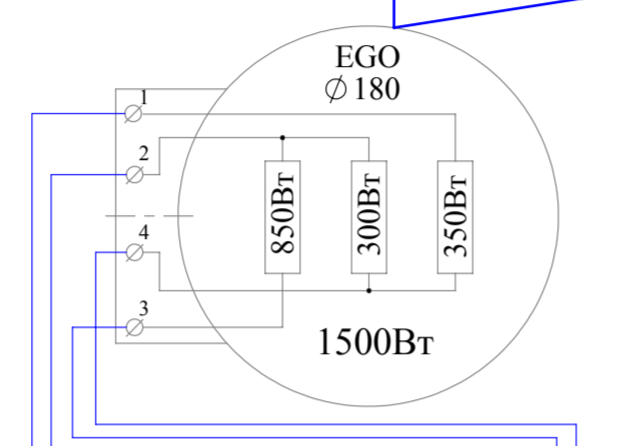

Перв. примен.
Справ. №
Подп. и дата
Инв.№ дубл.
Взам. инв.№
Подп. и дата
Инв.№ подл.

Л жар шкафа