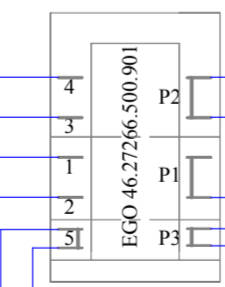

Л включ термост

Л включ ТЭНов или гриля

Л включ конф

Изм.	Лист	№ докум.	Подп.	Дата
		Николаев		24.11.2011
Разраб.				
Пров.				
Т.контр.				
Н.контр.				
Утв.				

Схема электрическая П108

Лит.	Масса	Масштаб
		1:1
Лист	Листов	1
ООО "Тека Энтерпрайз" г.Киров