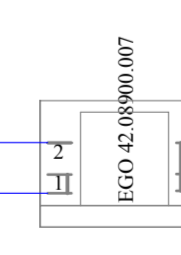

Л включ термост

Л включ ТЭНов или гриля

Л включ конф

Изм.	Лист	№ докум.	Подп.	Дата
		Николаев		24.11.2011
Разраб.				
Пров.				
Т.контр.				
Н.контр.				
Утв.				

Схема электрическая П108

Лит.	Масса	Масштаб
		1:1
Лист	Листов	1
ООО "Тека Энтерпрайз" г.Киров