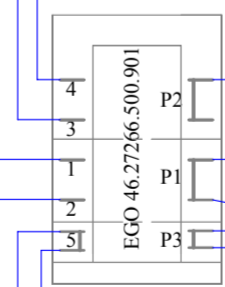

Л включ термост

Л включ ТЭНов или гриля

Л включ конф

Изм.	Лист	№ докум.	Подп.	Дата
		Николаев		24.11.2011
Разраб.				
Пров.				
Т.контр.				
Н.контр.				
Утв.				

Схема электрическая П108

Лит.	Масса	Масштаб
		1:1
Лист	Листов	1
ООО "Тека Энтерпрайз" г.Киров