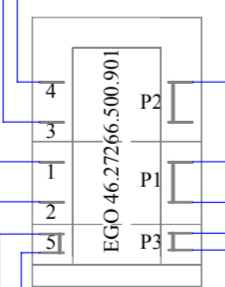

Л включ термост

Л включ ТЭНов или гриля

Л включ конф

Изм.	Лист	№ докум.	Подп.	Дата
		Николаев		24.11.2011
Разраб.				
Пров.				
Т.контр.				
Н.контр.				
Утв.				

Схема электрическая П108

Лит.	Масса	Масштаб
		1:1
Лист	Листов	1
ООО "Тека Энтерпрайз" г.Киров