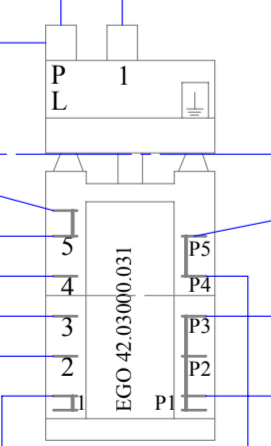

Л включ термост

Л включ ТЭНов или гриля

Л включ конф

Изм.	Лист	№ докум.	Подп.	Дата
		Николаев		24.11.2011
Разраб.				
Пров.				
Т.контр.				
Н.контр.				
Утв.				

Схема электрическая П108

Лит.	Масса	Масштаб
		1:1
Лист	Листов	1
ООО "Тека Энтерпрайз" г.Киров