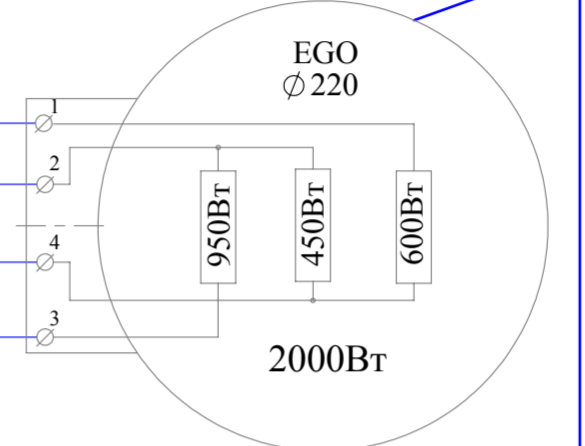

Перв. примен.
Справ. №
Подп. и дата
Инв.№ дубл.
Взам. инв.№
Подп. и дата
Инв.№ подл.

Л жар шкафа