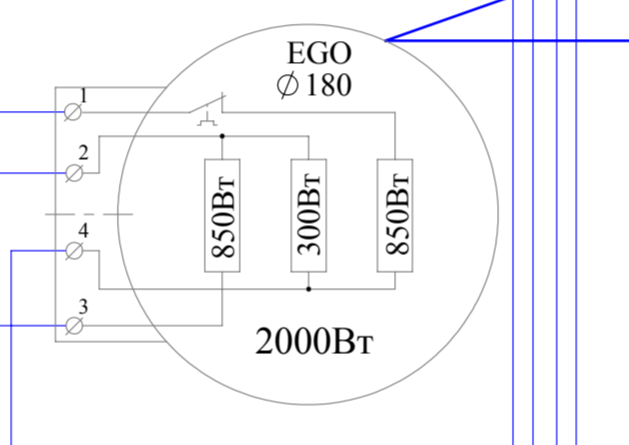

Л включ термост

Л включ ТЭНов или гриля

Л включ конф

Изм.	Лист	№ докум.	Подп.	Дата
		Николаев		24.11.2011
Разраб.				
Пров.				
Т.контр.				
Н.контр.				
Утв.				

Схема электрическая П108

Лит.	Масса	Масштаб
		1:1
Лист	Листов	1
ООО "Тека Энтерпрайз" г.Киров