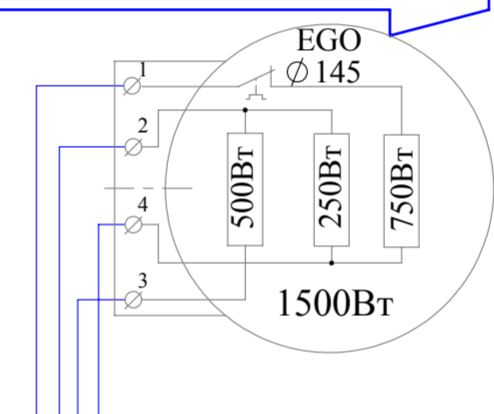

Л включ термост

Л включ ТЭНов или гриля

Л включ конф

Изм.	Лист	№ докум.	Подп.	Дата
		Николаев		24.11.2011
Разраб.				
Пров.				
Т.контр.				
Н.контр.				
Утв.				

Схема электрическая П108

Лит.	Масса	Масштаб
		1:1
Лист	Листов	1
ООО "Тека Энтерпрайз" г.Киров