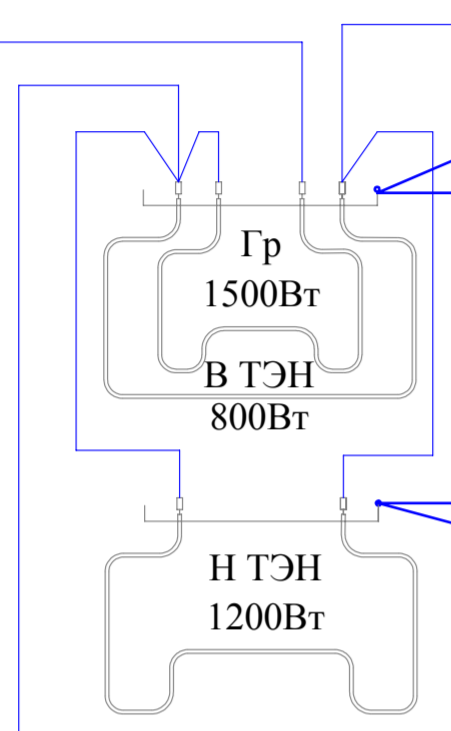

Перв. примен.  
 Справ. №  
 Подп. и дата  
 Инв.№ дубл.  
 Взам. инв.№  
 Подп. и дата  
 Инв.№ подл.

Л жар шкафа

Л включ термост

Л включ ТЭНов или гриля

Л включ конф

Изм.	Лист	№ докум.	Подп.	Дата
		Николаев		24.11.2011
Разраб.				
Пров.				
Т.контр.				
Н.контр.				
Утв.				

Схема электрическая П108

Лит.	Масса	Масштаб
		1:1
Лист	Листов	1
ООО "Тека Энтерпрайз" г.Киров		