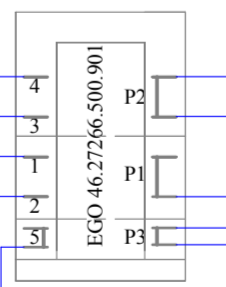

Л включ термост

Л включ ТЭНов или гриля

Л включ конф

Изм.	Лист	№ докум.	Подп.	Дата
		Николаев		24.11.2011
Разраб.				
Пров.				
Т.контр.				
Н.контр.				
Утв.				

Схема электрическая П108

Лит.	Масса	Масштаб
		1:1
Лист	Листов	1
ООО "Тека Энтерпрайз" г.Киров